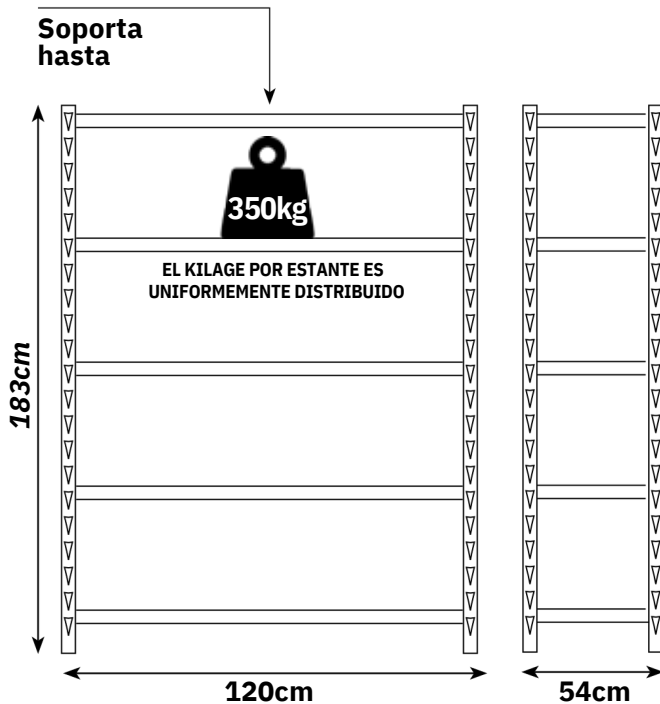

ESTANTERÍAS PRONTOKIT

Góndola Europea

Estanteria de picking, con estante mesh, parante y estante negro

ARMADO
POR ENCASTRE
SIN TORNILLOS

ESTANTERÍAS
ProntoKit

ÁRMALO TU MISMO

Presentación:
caja de 60cm x
6cm x 190cm