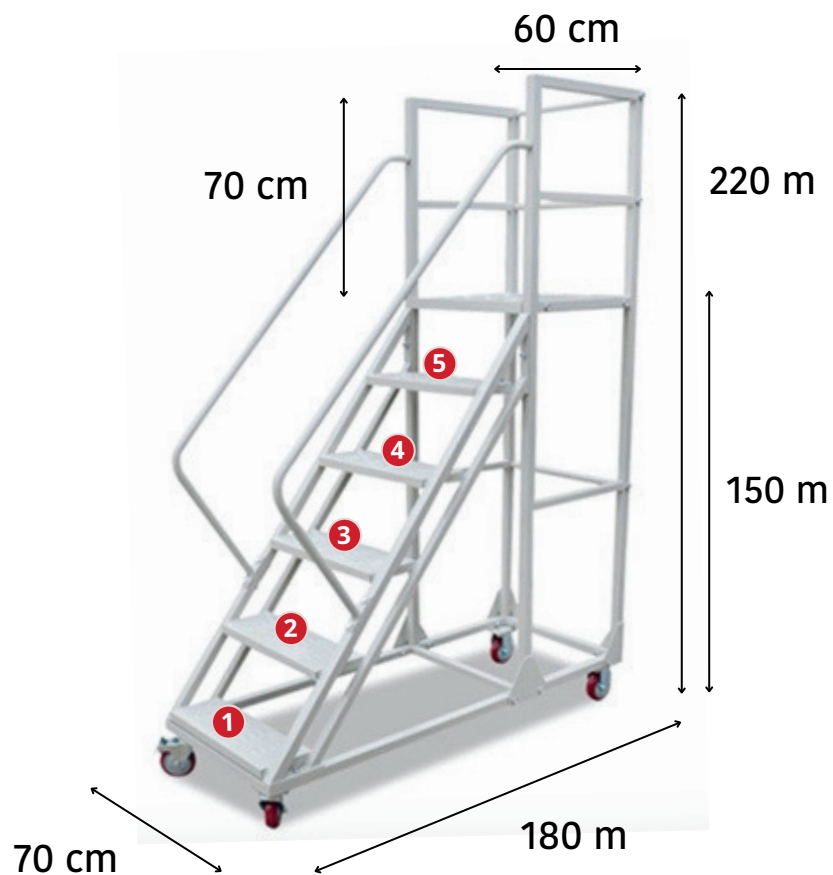

2 ESCALONES

ESCALERA BAJA

- Altura total 110cm
- 2 escalones
- Plataforma a 80cm de altura
- Ancho 51cm

5 ESCALONES

ESCALERA MEDIA

- Altura total 220 cm
- 5 escalones
- Plataforma a 150cm de altura
- Ancho 70 cm

10 ESCALONES

ESCALERA ALTA

- Altura total 330cm
- 10 escalones
- Plataforma a 250cm de altura
- Ancho 70cm

**ESCALERAS
MÓVILES PARA
UNA CÓMODA
OPERATIVA**