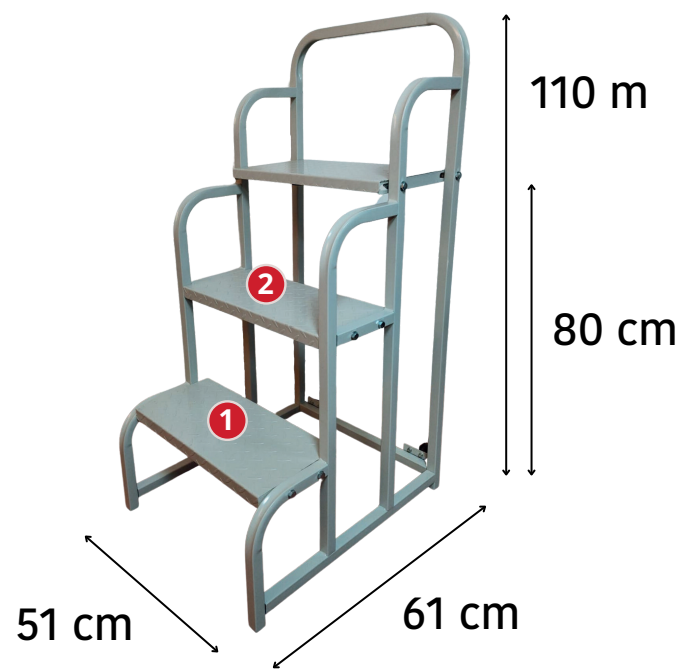

2 ESCALONES

ESCALERA BAJA

- Altura total 110cm
- 2 escalones
- Plataforma a 80cm de altura
- Ancho 51cm

5 ESCALONES

ESCALERA MEDIA

- Altura total 220 cm
- 5 escalones
- Plataforma a 150cm de altura
- Ancho 70 cm

10 ESCALONES

ESCALERA ALTA

- Altura total 330cm
- 10 escalones
- Plataforma a 250cm de altura
- Ancho 70cm

**ESCALERAS
MÓVILES PARA
UNA CÓMODA
OPERATIVA**