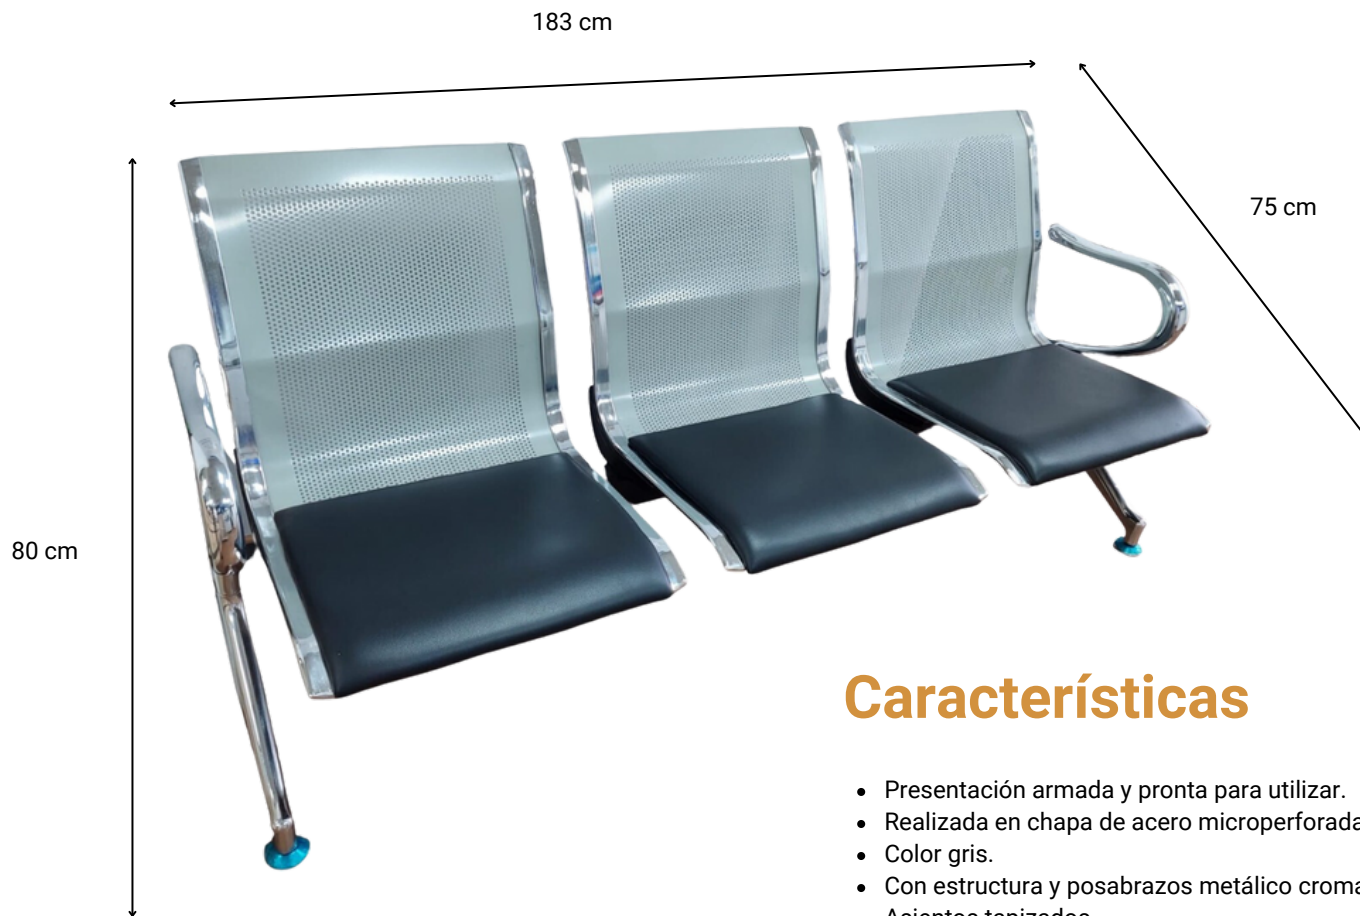

Silla Tándem CONFORFLEX de 3 asientos tapizados

*Medidas aprox.

Características

- Presentación armada y pronta para utilizar.
- Realizada en chapa de acero microperforada.
- Color gris.
- Con estructura y posabrazos metálico cromados.
- Asientos tapizados