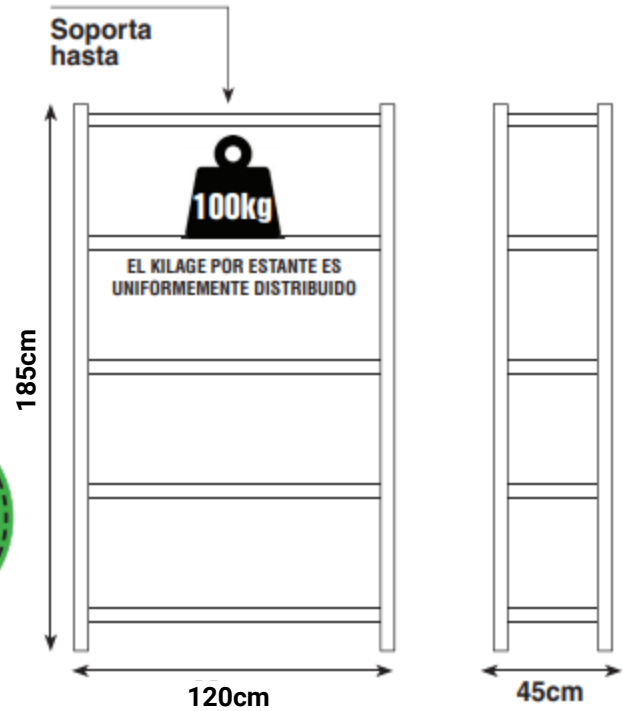

**ARMADO
POR ENCASTRE
SIN TORNILLOS**

MODELO: DECOR

Parantes doble en color negro texturado, viga negra texturada, con estante de melaminico gris claro

**ESTANTERÍAS
ProntoKit**

ÁRMALO TU MISMO

Presentación:
Caja de 48cm
x10cmx125cm