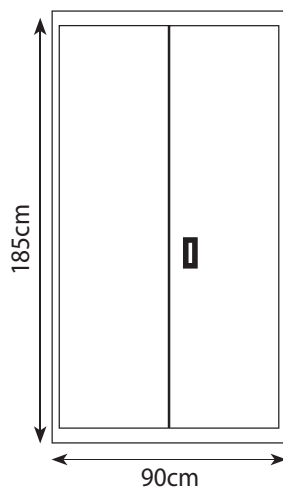

MUEBLES METÁLICOS

ARMARIO CORREDIZO ALTO

43 x 93 x 185cm
Con 4 estantes
(3 estantes
intermedios +
base)

ARMARIO CORREDIZO BAJO

43 x 90 x 93cm
Con 2 estantes
(1 estante
intermedio +
base)

Pueden adicionarse
estantes. Cofre de
seguridad opcional

ACCESORIO PARA PUERTA BATIENTE Cofre de Seguridad

Profundidad: 33cm