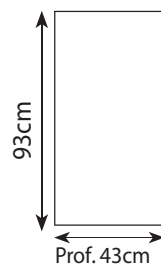

MUEBLES METÁLICOS

ARMARIO CORREDIZO ALTO

43 x 93 x 185cm
Con 4 estantes
(3 estantes
intermedios +
base)

ARMARIO CORREDIZO BAJO

43 x 90 x 93cm
Con 2 estantes
(1 estante
intermedio +
base)

Pueden adicionarse
estantes. Cofre de
seguridad opcional

ACCESORIO PARA PUERTA BATIENTE Cofre de Seguridad

Profundidad: 33cm