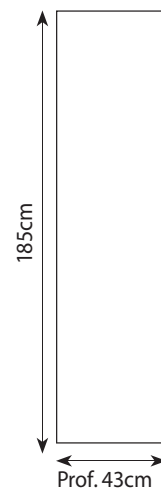

MUEBLES METÁLICOS

ARMARIO CORREDIZO ALTO

43 x 93 x 185cm
Con 4 estantes
(3 estantes
intermedios +
base)

ARMARIO CORREDIZO BAJO

43 x 90 x 93cm
Con 2 estantes
(1 estante
intermedio +
base)

Pueden adicionarse
estantes. Cofre de
seguridad opcional

ACCESORIO PARA PUERTA BATIENTE Cofre de Seguridad

Profundidad: 33cm