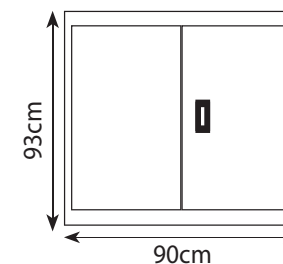

MUEBLES METÁLICOS

ARMARIO CORREDIZO ALTO

43 x 93 x 185cm
Con 4 estantes
(3 estantes
intermedios +
base)

ARMARIO CORREDIZO BAJO

43 x 90 x 93cm
Con 2 estantes
(1 estante
intermedio +
base)

Pueden adicionarse
estantes. Cofre de
seguridad opcional

ACCESORIO PARA PUERTA BATIENTE Cofre de Seguridad

Profundidad: 33cm