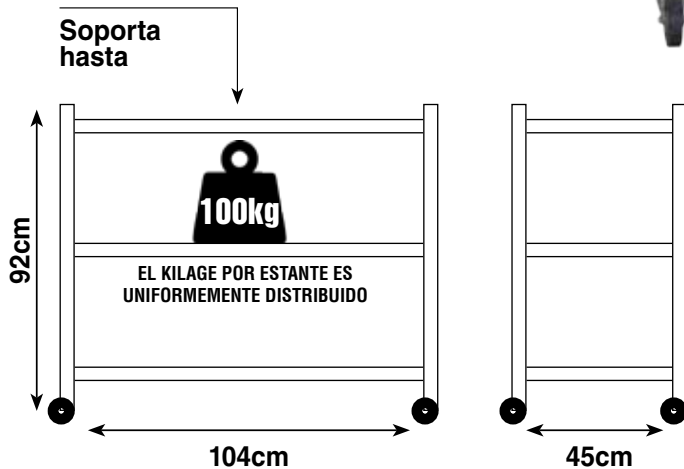

Carro galvanizado

Incluye ruedas con freno y tres estantes

**ARMADO
POR
ENCASTRE**

**ESTANTERÍAS
ProntoKit**

ÁRMALO TU MISMO

Presentación:
caja de 48cm x
10cm x 109cm