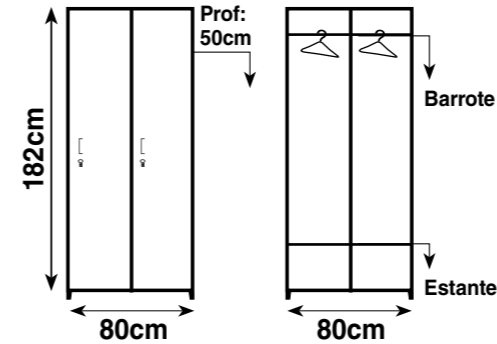

GXXL2B1A 2 base x 1 altura