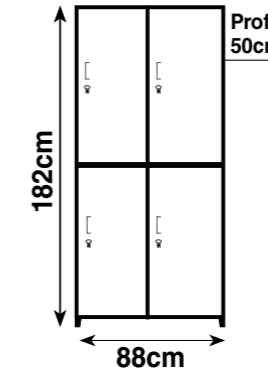

Profundidad externa: 42cm
Profundidad interna: 39cm

Profundidad externa: 42cm
Profundidad interna: 39cm

Profundidad interna: 39cm

DURABILIDAD:

Esmaltado por un proceso electrostático, de alta resistencia con tratamiento anticorrosivo.

- Sistema de cerradura porta candado en cada puerta.
- Barrote y estante en cada división.
- Puertas con rejilla de ventilación.

GXXL2B1A 2 base x 1 altura

GXL2B2A 2 base x 2 altura

GXXL2B2A 2 base x 2 altura

GXXL2B2A 2 base x 2 altura

Profundidad: 45/50cm

- SISTEMA DE CERRADURA PORTA CANDADO EN CADA PUERTA
- BARROTE Y ESTANTE EN CADA DIVISIÓN EN 2B1A Y SÓLO BARROTE EN 2B2A
- PUERTAS CON REJILLAS DE VENTILACIÓN