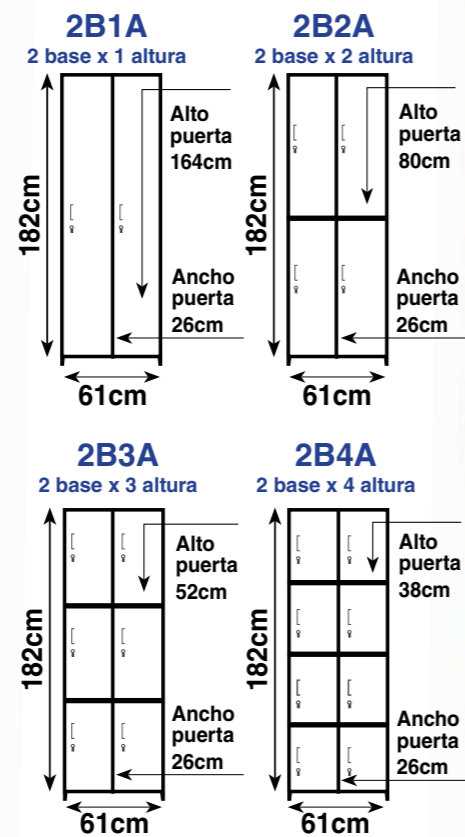

Profundidad externa: 42cm
Profundidad interna: 39cm

Profundidad externa: 42cm
Profundidad interna: 39cm

Profundidad interna: 39cm

DURABILIDAD:

Esmaltado por un proceso electrostático, de alta resistencia con tratamiento anticorrosivo.

GXXL2B2A 2 base x 2 altura

Profundidad: 45/50cm

- SISTEMA DE CERRADURA PORTA CANDADO EN CADA PUERTA
- BARROTE Y ESTANTE EN CADA DIVISIÓN EN 2B1A Y SÓLO BARROTE EN 2B2A
- PUERTAS CON REJILLAS DE VENTILACIÓN