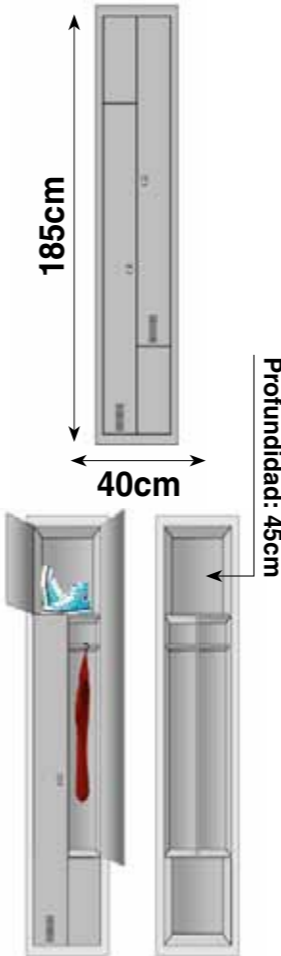

Profundidad externa: 42cm
Profundidad interna: 39cm

Profundidad externa: 42cm
Profundidad interna: 39cm

Profundidad interna: 39cm

DURABILIDAD:

Esmaltado por un proceso electrostático, de alta resistencia con tratamiento anticorrosivo.

MUEBLE GRIS, PUERTAS AZULES:

Consulte por otros colores.

BANCO DE VESTUARIO Gris grafito

ÓPTIMO PARA LABORATORIOS E INDUSTRIAS ALIMENTICIAS

Opción de puerta totalmente calada

NUEVO Guardarropas MASTER en "L"

- Sistema de cerradura porta candado en cada puerta.
- Barrote y estante en cada división.
- Puertas con rejilla de ventilación.

GXXL2B1A 2 base x 1 altura

GXL2B2A 2 base x 2 altura

GXXL2B2A 2 base x 2 altura

GXXL2B2A 2 base x 2 altura

Profundidad: 45/50cm

- SISTEMA DE CERRADURA PORTA CANDADO EN CADA PUERTA
- BARROTE Y ESTANTE EN CADA DIVISIÓN EN 2B1A Y SÓLO BARROTE EN 2B2A
- PUERTAS CON REJILLAS DE VENTILACIÓN