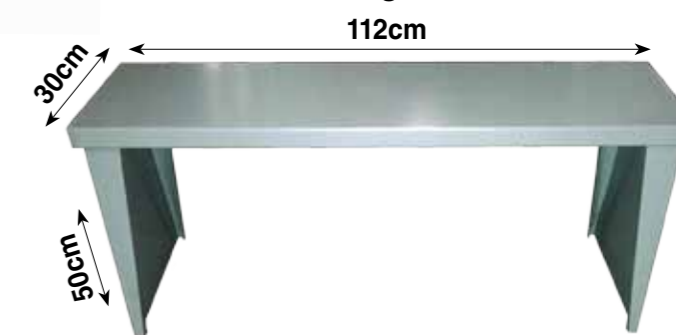

Profundidad externa: 42cm
Profundidad interna: 39cm

Profundidad externa: 42cm
Profundidad interna: 39cm

Profundidad interna: 39cm

DURABILIDAD:

Esmaltado por un proceso electrostático, de alta resistencia con tratamiento anticorrosivo.

INVOLABLES:

No se desarman con destornillador y para su seguridad las 2 bisagras de cada puerta en Prontometal son internas.

CUMPLEN CON LA REGLAMENTACIÓN DE SALUD PÚBLICA, BANCO DE SEGUROS E INTENDENCIA

MUEBLE GRIS, PUERTAS AZULES:

Consulte por otros colores.

BANCO DE VESTUARIO Gris grafito

ÓPTIMO PARA LABORATORIOS E INDUSTRIAS ALIMENTICIAS

Opción de puerta totalmente calada

NUEVO Guardarropas MASTER en "L"

GXXL2B2A 2 base x 2 altura

Profundidad: 45/50cm

- SISTEMA DE CERRADURA PORTA CANDADO EN CADA PUERTA
- BARROTE Y ESTANTE EN CADA DIVISIÓN EN 2B1A Y SÓLO BARROTE EN 2B2A
- PUERTAS CON REJILLAS DE VENTILACIÓN