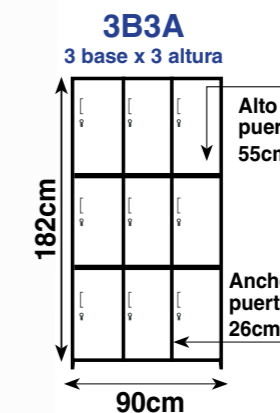

Profundidad externa: 42cm
Profundidad interna: 39cm

Profundidad externa: 42cm
Profundidad interna: 39cm

Profundidad interna: 39cm

DURABILIDAD:

Esmaltado por un proceso electrostático, de alta resistencia con tratamiento anticorrosivo.