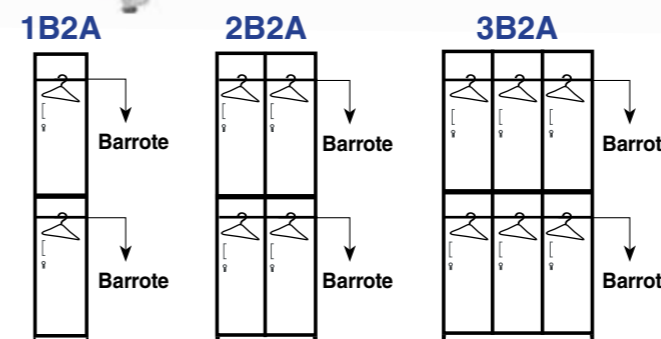

MUEBLE GRIS, PUERTAS AZULES:

Consulte por otros colores.