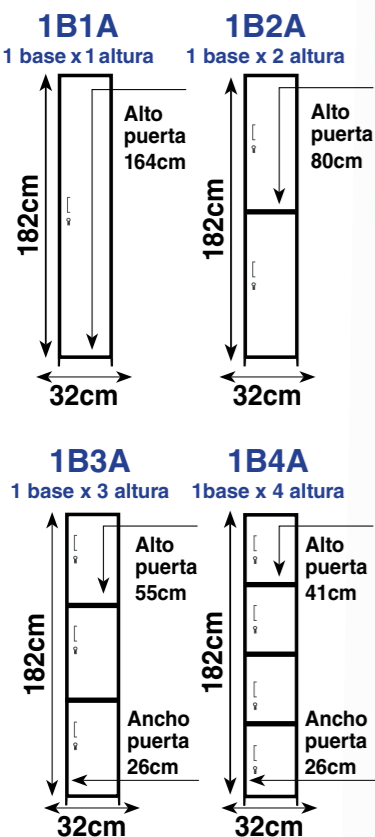

Profundidad externa: 42cm
Profundidad interna: 39cm

Profundidad externa: 42cm
Profundidad interna: 39cm

Profundidad interna: 39cm

DURABILIDAD:

Esmaltado por un proceso electrostático, de alta resistencia con tratamiento anticorrosivo.

GXXL2B2A 2 base x 2 altura

Profundidad: 45/50cm

- SISTEMA DE CERRADURA PORTA CANDADO EN CADA PUERTA
- BARROTE Y ESTANTE EN CADA DIVISIÓN EN 2B1A Y SÓLO BARROTE EN 2B2A
- PUERTAS CON REJILLAS DE VENTILACIÓN