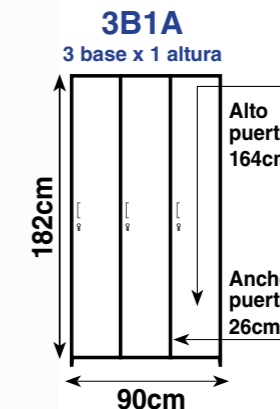

Profundidad externa: 42cm
Profundidad interna: 39cm

Profundidad externa: 42cm
Profundidad interna: 39cm

Profundidad interna: 39cm

DURABILIDAD:

Esmaltado por un proceso electrostático, de alta resistencia con tratamiento anticorrosivo.