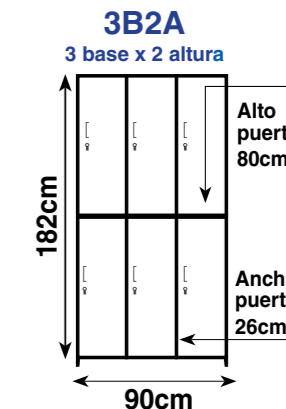

Profundidad externa: 42cm
Profundidad interna: 39cm

Profundidad externa: 42cm
Profundidad interna: 39cm

Profundidad interna: 39cm

DURABILIDAD:

Esmaltado por un proceso electrostático, de alta resistencia con tratamiento anticorrosivo.