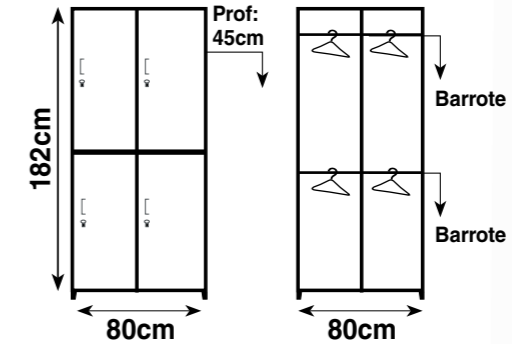

Profundidad externa: 42cm
Profundidad interna: 39cm

Profundidad externa: 42cm
Profundidad interna: 39cm

Profundidad interna: 39cm

DURABILIDAD:

Esmaltado por un proceso electrostático, de alta resistencia con tratamiento anticorrosivo.

- Sistema de cerradura porta candado en cada puerta.
- Barrote y estante en cada división.
- Puertas con rejilla de ventilación.

GXXL2B1A 2 base x 1 altura

GXL2B2A 2 base x 2 altura

GXXL2B2A 2 base x 2 altura

GXXL2B2A 2 base x 2 altura

Profundidad: 45/50cm

- SISTEMA DE CERRADURA PORTA CANDADO EN CADA PUERTA
- BARROTE Y ESTANTE EN CADA DIVISIÓN EN 2B1A Y SÓLO BARROTE EN 2B2A
- PUERTAS CON REJILLAS DE VENTILACIÓN