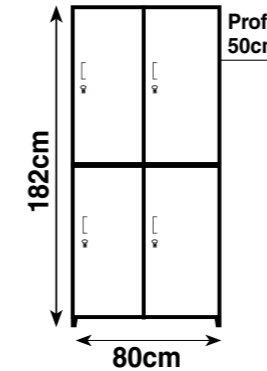

Profundidad externa: 42cm
Profundidad interna: 39cm

Profundidad externa: 42cm
Profundidad interna: 39cm

Profundidad interna: 39cm

DURABILIDAD:

Esmaltado por un proceso electrostático, de alta resistencia con tratamiento anticorrosivo.

- Sistema de cerradura porta candado en cada puerta.
- Barrote y estante en cada división.
- Puertas con rejilla de ventilación.

GXXL2B1A 2 base x 1 altura

GXL2B2A 2 base x 2 altura

GXXL2B2A 2 base x 2 altura

GXXL2B2A 2 base x 2 altura

Profundidad: 45/50cm

- SISTEMA DE CERRADURA PORTA CANDADO EN CADA PUERTA
- BARROTE Y ESTANTE EN CADA DIVISIÓN EN 2B1A Y SÓLO BARROTE EN 2B2A
- PUERTAS CON REJILLAS DE VENTILACIÓN