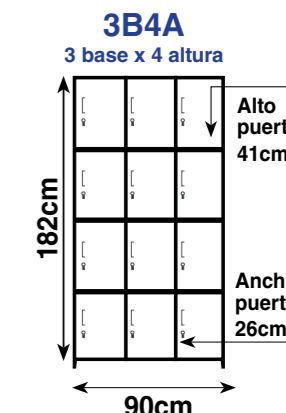

Profundidad externa: 42cm
Profundidad interna: 39cm

Profundidad externa: 42cm
Profundidad interna: 39cm

Profundidad interna: 39cm

DURABILIDAD:

Esmaltado por un proceso electrostático, de alta resistencia con tratamiento anticorrosivo.