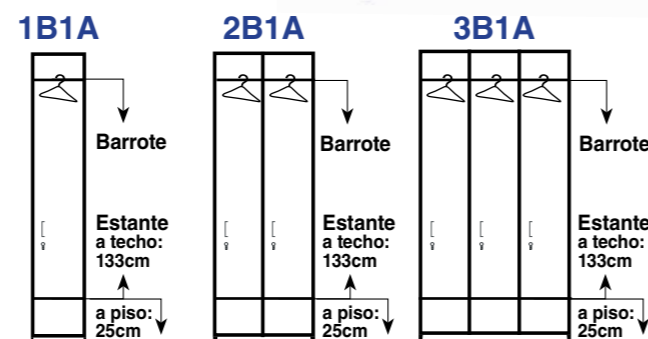

MUEBLE GRIS, PUERTAS AZULES:

Consulte por otros colores.