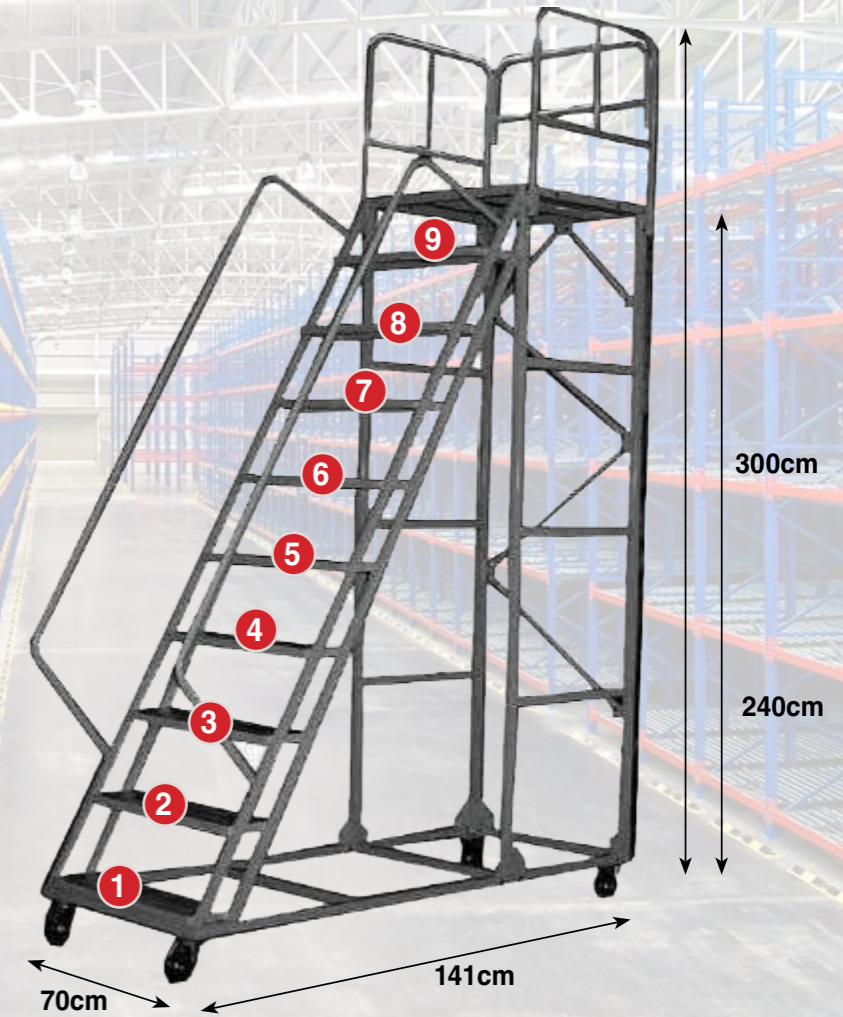

## ESCALERA BAJA

- Altura total 93cm
- 2 escalones
- Plataforma a 76cm de altura
- Ancho 51cm

## ESCALERA MEDIA

- Altura total 210 cm
- 5 escalones
- Plataforma a 140cm de altura
- Ancho 70 cm

## ESCALERA ALTA

- Altura total 300cm
- 9 escalones
- Plataforma a 240cm de altura
- Ancho 70cm

**ESCALERAS  
MÓVILES PARA  
UNA CÓMODA  
OPERATIVA**