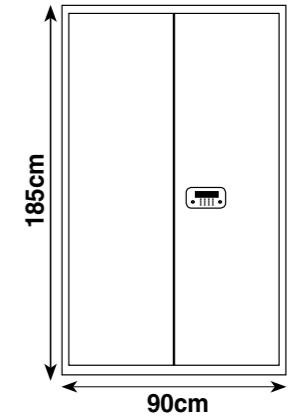

Profundidad: 40cm interior
43cm exterior

- ARMARIO MASTER**
43 x 92 x 195cm
Con 3 estantes (4 espacios para biblioratos tamaño oficio)
 - ARMARIO SENIOR**
43 x 92 x 188cm
Con 3 estantes (4 espacios para biblioratos tamaño oficio)
 - ARMARIO COMPACTO**
40 x 90 x 95cm aprox.
Con 1 estante + piso
 - ARMARIO MEDIANO**
120 x 40 x 120cm
Con 1 estante
- CONSULTE POR MEDIDAS ESPECIALES**

LA FORMA DE AHORRAR ESPACIO, CON MAYOR CAPACIDAD

185cm

90cm

93cm

90cm

Prof. 43cm

ARMARIO CORREDIZO ALTO
 43 x 93 x 185cm
 Con 4 estantes (3 estantes intermedios + base)

ARMARIO CORREDIZO BAJO
 43 x 90 x 93cm
 Con 2 estantes (1 estante intermedio + base)

ARMARIO VITRINA
 40 x 90 x 185cm
 Con 4 estantes (3 espacios + base)

ACCESORIO PARA ARMARIO DE PUERTA BATIENTE
Cofre de Seguridad
 Profundidad: 33cm

Pueden adicionarse estantes. Cofre de seguridad opcional