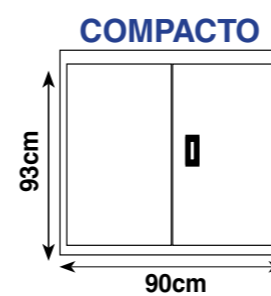

Profundidad: 40cm interior
43cm exterior

- ARMARIO MASTER**
43 x 92 x 195cm
Con 3 estantes (4 espacios para biblioratos tamaño oficio)
 - ARMARIO SENIOR**
43 x 92 x 188cm
Con 3 estantes (4 espacios para biblioratos tamaño oficio)
 - ARMARIO COMPACTO**
40 x 90 x 95cm aprox.
Con 1 estante + piso
 - ARMARIO MEDIANO**
120 x 40 x 120cm
Con 1 estante
- CONSULTE POR MEDIDAS ESPECIALES**

LA FORMA DE AHORRAR ESPACIO, CON MAYOR CAPACIDAD

185cm

90cm

93cm

90cm

Prof. 43cm

ARMARIO CORREDIZO ALTO
 43 x 93 x 185cm
 Con 4 estantes (3 estantes intermedios + base)

ARMARIO CORREDIZO BAJO
 43 x 90 x 93cm
 Con 2 estantes (1 estante intermedio + base)

ARMARIO VITRINA
 40 x 90 x 185cm
 Con 4 estantes (3 espacios + base)

ACCESORIO PARA ARMARIO DE PUERTA BATIENTE
Cofre de Seguridad
 Profundidad: 33cm

Pueden adicionarse estantes. Cofre de seguridad opcional