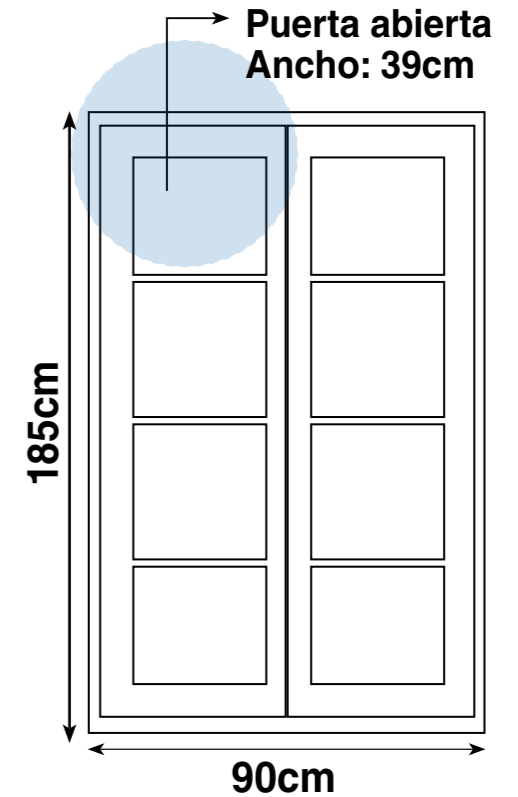

Profundidad: 40cm interior
43cm exterior

- ARMARIO MASTER**
43 x 92 x 195cm
Con 3 estantes (4 espacios para biblioratos tamaño oficio)
 - ARMARIO SENIOR**
43 x 92 x 188cm
Con 3 estantes (4 espacios para biblioratos tamaño oficio)
 - ARMARIO COMPACTO**
40 x 90 x 95cm aprox.
Con 1 estante + piso
 - ARMARIO MEDIANO**
120 x 40 x 120cm
Con 1 estante
- CONSULTE POR MEDIDAS ESPECIALES**

LA FORMA DE AHORRAR ESPACIO, CON MAYOR CAPACIDAD

185cm

90cm

93cm

90cm

Prof. 43cm

ARMARIO CORREDIZO ALTO
 43 x 93 x 185cm
 Con 4 estantes (3 estantes intermedios + base)

ARMARIO CORREDIZO BAJO
 43 x 90 x 93cm
 Con 2 estantes (1 estante intermedio + base)

ARMARIO VITRINA
 40 x 90 x 185cm
 Con 4 estantes (3 espacios + base)

ACCESORIO PARA ARMARIO DE PUERTA BATIENTE
Cofre de Seguridad
 Profundidad: 33cm

Pueden adicionarse estantes. Cofre de seguridad opcional