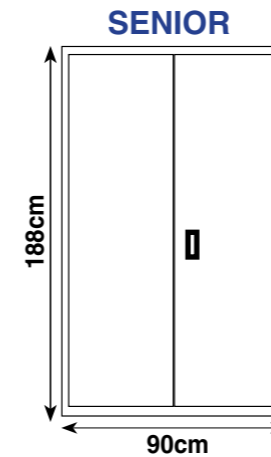

Profundidad: 40cm interior
43cm exterior

- ARMARIO MASTER**
43 x 92 x 195cm
Con 3 estantes (4 espacios para biblioratos tamaño oficio)
 - ARMARIO SENIOR**
43 x 92 x 188cm
Con 3 estantes (4 espacios para biblioratos tamaño oficio)
 - ARMARIO COMPACTO**
40 x 90 x 95cm aprox.
Con 1 estante + piso
 - ARMARIO MEDIANO**
120 x 40 x 120cm
Con 1 estante
- CONSULTE POR MEDIDAS ESPECIALES**

LA FORMA DE AHORRAR ESPACIO, CON MAYOR CAPACIDAD

185cm

90cm

93cm

90cm

Prof. 43cm

ARMARIO CORREDIZO ALTO
 43 x 93 x 185cm
 Con 4 estantes (3 estantes intermedios + base)

ARMARIO CORREDIZO BAJO
 43 x 90 x 93cm
 Con 2 estantes (1 estante intermedio + base)

ARMARIO VITRINA
 40 x 90 x 185cm
 Con 4 estantes (3 espacios + base)

ACCESORIO PARA ARMARIO DE PUERTA BATIENTE
Cofre de Seguridad
 Profundidad: 33cm

Pueden adicionarse estantes. Cofre de seguridad opcional