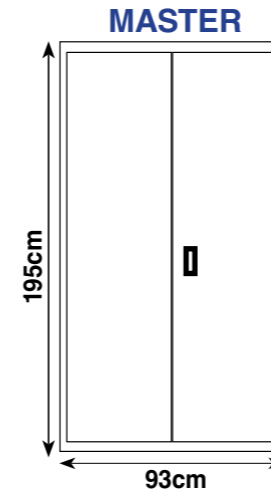

Profundidad: 40cm interior
43cm exterior

- ARMARIO MASTER**
43 x 92 x 195cm
Con 3 estantes (4 espacios para biblioratos tamaño oficio)
 - ARMARIO SENIOR**
43 x 92 x 188cm
Con 3 estantes (4 espacios para biblioratos tamaño oficio)
 - ARMARIO COMPACTO**
40 x 90 x 95cm aprox.
Con 1 estante + piso
 - ARMARIO MEDIANO**
120 x 40 x 120cm
Con 1 estante
- CONSULTE POR MEDIDAS ESPECIALES**

LA FORMA DE AHORRAR ESPACIO, CON MAYOR CAPACIDAD

185cm

90cm

93cm

90cm

Prof. 43cm

ARMARIO CORREDIZO ALTO
 43 x 93 x 185cm
 Con 4 estantes (3 estantes intermedios + base)

ARMARIO CORREDIZO BAJO
 43 x 90 x 93cm
 Con 2 estantes (1 estante intermedio + base)

ARMARIO VITRINA
 40 x 90 x 185cm
 Con 4 estantes (3 espacios + base)

ACCESORIO PARA ARMARIO DE PUERTA BATIENTE
Cofre de Seguridad
 Profundidad: 33cm

Pueden adicionarse estantes. Cofre de seguridad opcional