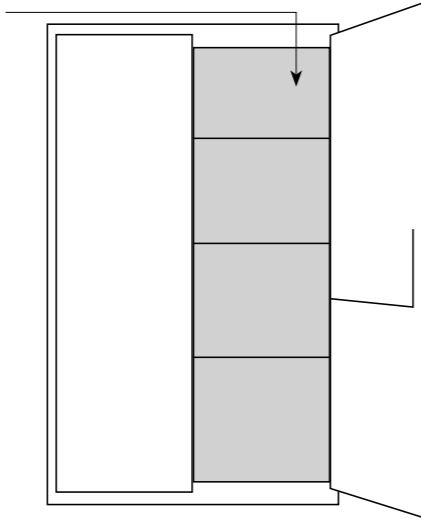

Profundidad: 40cm interior
43cm exterior

- ARMARIO MASTER**
43 x 92 x 195cm
Con 3 estantes (4 espacios para biblioratos tamaño oficio)
 - ARMARIO SENIOR**
43 x 92 x 188cm
Con 3 estantes (4 espacios para biblioratos tamaño oficio)
 - ARMARIO COMPACTO**
40 x 90 x 95cm aprox.
Con 1 estante + piso
 - ARMARIO MEDIANO**
120 x 40 x 120cm
Con 1 estante
- CONSULTE POR MEDIDAS ESPECIALES**

LA FORMA DE AHORRAR ESPACIO, CON MAYOR CAPACIDAD

185cm

90cm

93cm

90cm

Prof. 43cm

ARMARIO CORREDIZO ALTO
 43 x 93 x 185cm
 Con 4 estantes (3 estantes intermedios + base)

ARMARIO CORREDIZO BAJO
 43 x 90 x 93cm
 Con 2 estantes (1 estante intermedio + base)

ARMARIO VITRINA
 40 x 90 x 185cm
 Con 4 estantes (3 espacios + base)

ACCESORIO PARA ARMARIO DE PUERTA BATIENTE
Cofre de Seguridad
 Profundidad: 33cm

Pueden adicionarse estantes. Cofre de seguridad opcional