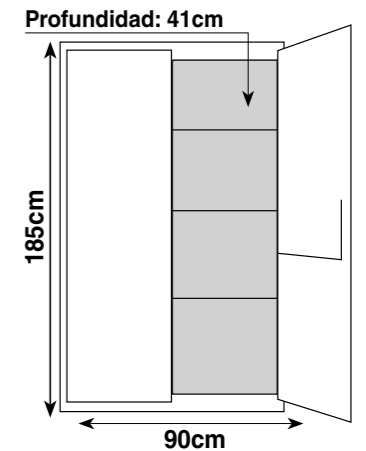

Profundidad: 40cm interior
43cm exterior

- ARMARIO MASTER**
43 x 92 x 195cm
Con 3 estantes (4 espacios para biblioratos tamaño oficio)
 - ARMARIO SENIOR**
43 x 92 x 188cm
Con 3 estantes (4 espacios para biblioratos tamaño oficio)
 - ARMARIO COMPACTO**
40 x 90 x 95cm aprox.
Con 1 estante + piso
 - ARMARIO MEDIANO**
120 x 40 x 120cm
Con 1 estante
- CONSULTE POR MEDIDAS ESPECIALES**

LA FORMA DE AHORRAR ESPACIO, CON MAYOR CAPACIDAD

185cm

90cm

93cm

90cm

Prof. 43cm

ARMARIO CORREDIZO ALTO
 43 x 93 x 185cm
 Con 4 estantes (3 estantes intermedios + base)

ARMARIO CORREDIZO BAJO
 43 x 90 x 93cm
 Con 2 estantes (1 estante intermedio + base)

ARMARIO VITRINA
 40 x 90 x 185cm
 Con 4 estantes (3 espacios + base)

ACCESORIO PARA ARMARIO DE PUERTA BATIENTE
Cofre de Seguridad
 Profundidad: 33cm

Pueden adicionarse estantes. Cofre de seguridad opcional