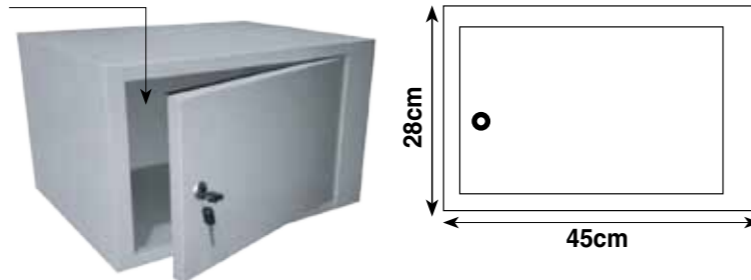

Profundidad: 40cm interior
43cm exterior

- ARMARIO MASTER**
43 x 92 x 195cm
Con 3 estantes (4 espacios para biblioratos tamaño oficio)
 - ARMARIO SENIOR**
43 x 92 x 188cm
Con 3 estantes (4 espacios para biblioratos tamaño oficio)
 - ARMARIO COMPACTO**
40 x 90 x 95cm aprox.
Con 1 estante + piso
 - ARMARIO MEDIANO**
120 x 40 x 120cm
Con 1 estante
- CONSULTE POR MEDIDAS ESPECIALES**

LA FORMA DE AHORRAR ESPACIO, CON MAYOR CAPACIDAD

185cm

90cm

93cm

90cm

Prof. 43cm

ARMARIO CORREDIZO ALTO
 43 x 93 x 185cm
 Con 4 estantes (3 estantes intermedios + base)

ARMARIO CORREDIZO BAJO
 43 x 90 x 93cm
 Con 2 estantes (1 estante intermedio + base)

ARMARIO VITRINA
 40 x 90 x 185cm
 Con 4 estantes (3 espacios + base)

ACCESORIO PARA ARMARIO DE PUERTA BATIENTE
Cofre de Seguridad
 Profundidad: 33cm

Pueden adicionarse estantes. Cofre de seguridad opcional