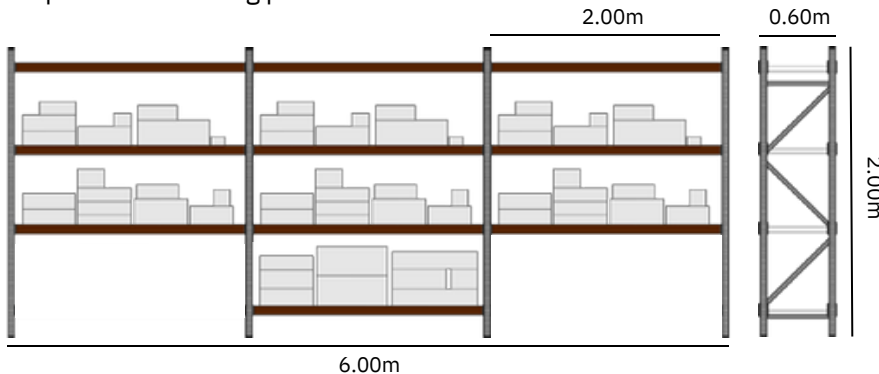

ESTANTERÍA
DE ARMADO
RÁPIDO
CON BULONES

Medidas Unitarias por KITS

Largo: 2.00mts

Alto: 2.00mts

Profundidad: 0.60mts

Pórticos en color azul

5 Niveles de carga y vigas en color blanco

Soporta hasta 200kg por estante

IDEAL PARA CARGAS MANUALES

- Cargas de hasta 200kg por nivel distribuidos uniformemente.
- Estantes encastrables, los pórticos vienen desarmados para abulonar.
- Se arma con utilización de herramientas
- Compra 2 módulos y puede armar 3.