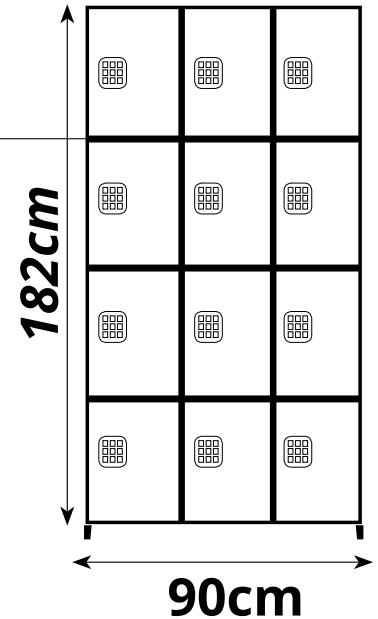

## 3B4A

3 base x 4 altura

Profundidad:  
45cm