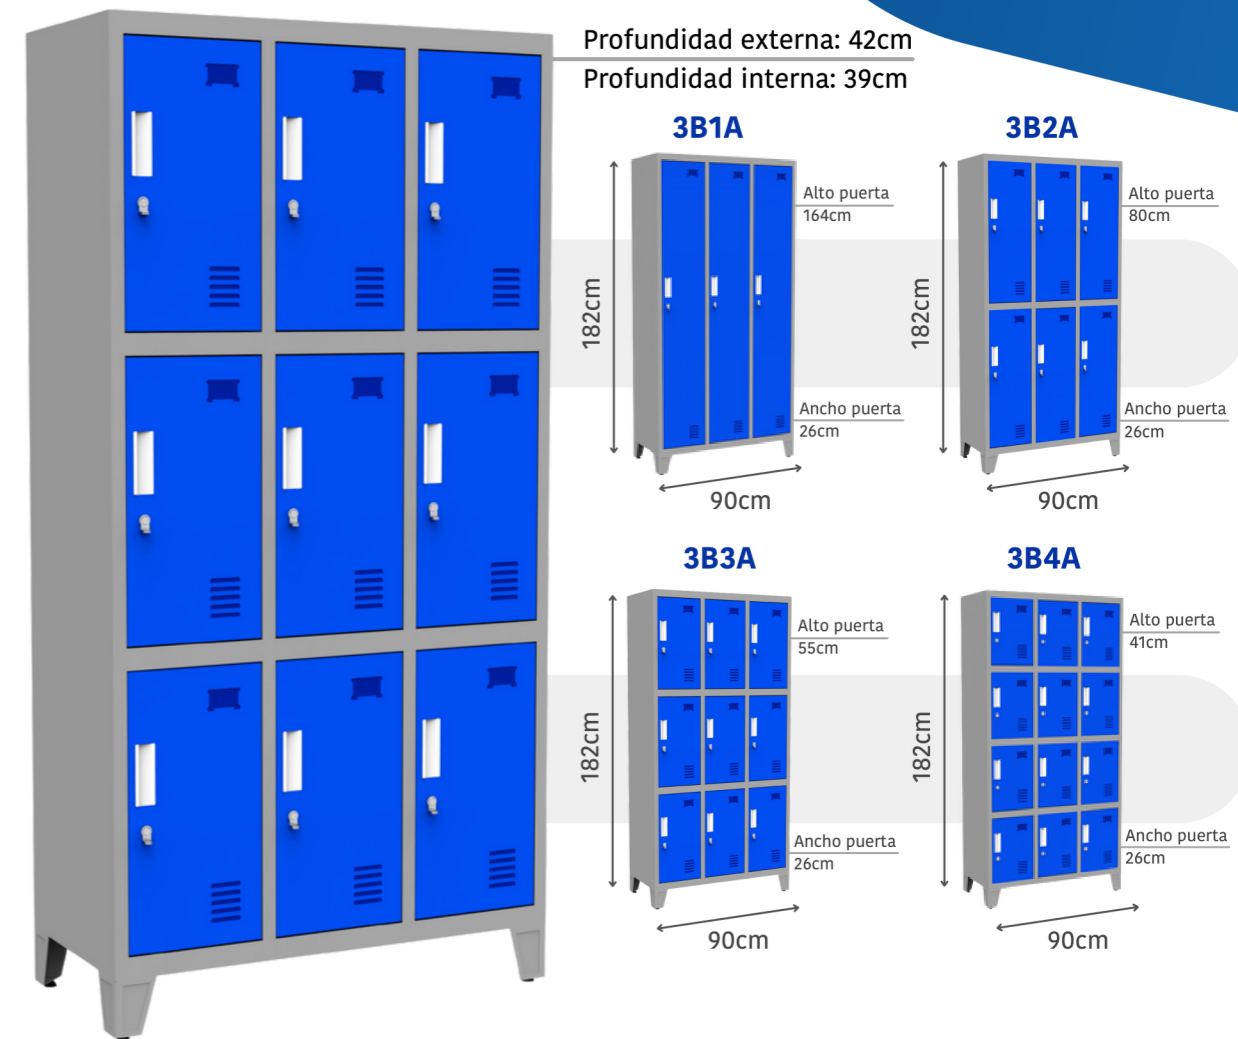

LOCKER GUARDARROPAS Y GUARDABULTOS

DURABILIDAD: Pintura de alta resistencia, anticorrosiva

SEGURIDAD: No se desarma con destornillador. Dos bisagras internas en cada puerta.

LÍDER ABSOLUTO DEL MERCADO

CUMPLEN CON LA REGLAMENTACIÓN DE MSP, BSE E IMM

TECHO INCLINADO OPCIONAL

Mejora la higiene, no permite que se junte polvo, ni esconda bultos.

ÓPTIMO PARA LABORATORIOS E INDUSTRIAS ALIMENTICIAS

CERRADURA PORTA CANDADO

REGATON REGULABLE

Evita oxidación

CUMPLEN CON LA REGLAMENTACIÓN DE MSP, BSE E IMM

BISAGRAS INTERIORES

Para mayor seguridad

BARROTE PARA PERCHA

CERRADURA DE LLAVE

VENTILACIÓN

OPCIÓN DE PUERTA CALADA

BANCO DE VESTUARIO Gris grafito

LÍDER ABSOLUTO DEL MERCADO