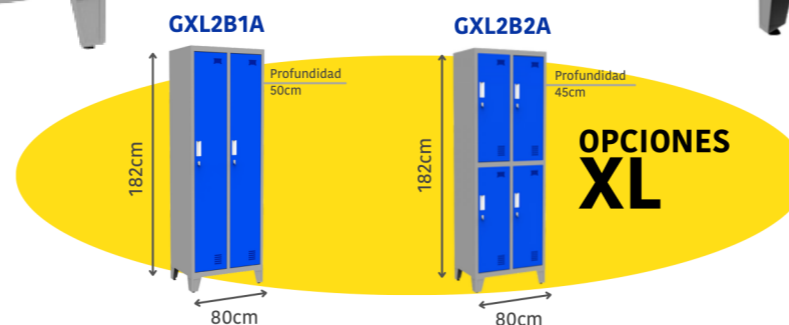

LOCKER GUARDARROPAS Y GUARDABULTOS

DURABILIDAD: Pintura de alta resistencia, anticorrosiva

SEGURIDAD: No se desarma con destornillador. Dos bisagras internas en cada puerta.

LÍDER ABSOLUTO DEL MERCADO

CUMPLEN CON LA REGLAMENTACIÓN DE MSP, BSE E IMM