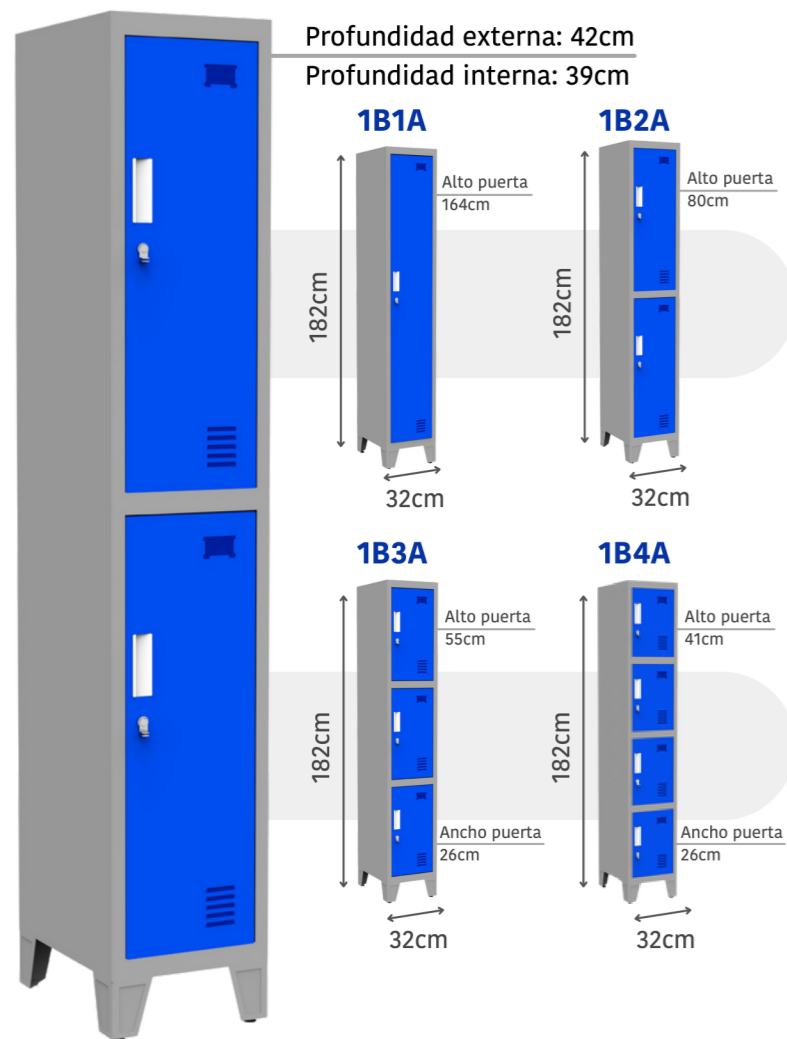

LOCKER GUARDARROPAS Y GUARDABULTOS

DURABILIDAD: Pintura de alta resistencia, anticorrosiva

SEGURIDAD: No se desarma con destornillador. Dos bisagras internas en cada puerta.

LÍDER ABSOLUTO DEL MERCADO

CUMPLEN CON LA REGLAMENTACIÓN DE MSP, BSE E IMM