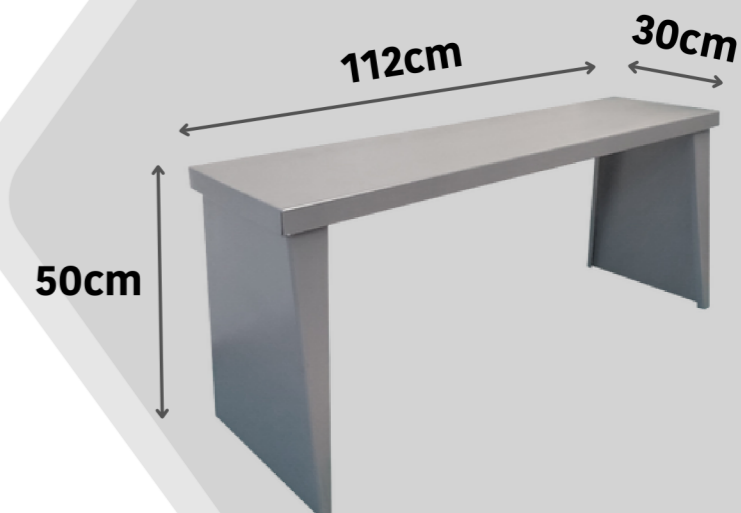

TECHO INCLINADO OPCIONAL

Mejora la higiene, no permite que se junte polvo, ni esconda bultos.

ÓPTIMO PARA LABORATORIOS E INDUSTRIAS ALIMENTICIAS

CERRADURA PORTA CANDADO

REGATON REGULABLE

Evita oxidación

CUMPLEN CON LA REGLAMENTACIÓN DE MSP, BSE E IMM

BISAGRAS INTERIORES

Para mayor seguridad

BARROTE PARA PERCHA

CERRADURA DE LLAVE

VENTILACIÓN

OPCIÓN DE PUERTA CALADA

BANCO DE VESTUARIO Gris grafito

LÍDER ABSOLUTO DEL MERCADO