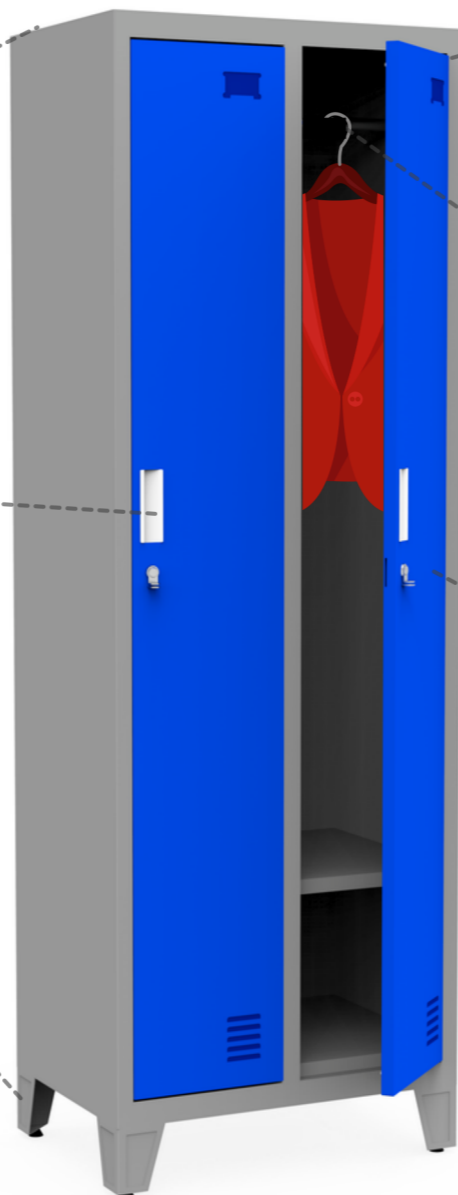

LOCKER GUARDARROPAS Y GUARDABULTOS

DURABILIDAD: Pintura de alta resistencia, anticorrosiva

SEGURIDAD: No se desarma con destornillador. Dos bisagras internas en cada puerta.

LÍDER ABSOLUTO DEL MERCADO

CUMPLEN CON LA REGLAMENTACIÓN DE MSP, BSE E IMM

TECHO INCLINADO OPCIONAL

Mejora la higiene, no permite que se junte polvo, ni esconda bultos.

ÓPTIMO PARA LABORATORIOS E INDUSTRIAS ALIMENTICIAS

CERRADURA PORTA CANDADO

REGATON REGULABLE

Evita oxidación

CUMPLEN CON LA REGLAMENTACIÓN DE MSP, BSE E IMM

BISAGRAS INTERIORES

Para mayor seguridad

BARROTE PARA PERCHA

CERRADURA DE LLAVE

VENTILACIÓN

OPCIÓN DE PUERTA CALADA

BANCO DE VESTUARIO Gris grafito

LÍDER ABSOLUTO DEL MERCADO