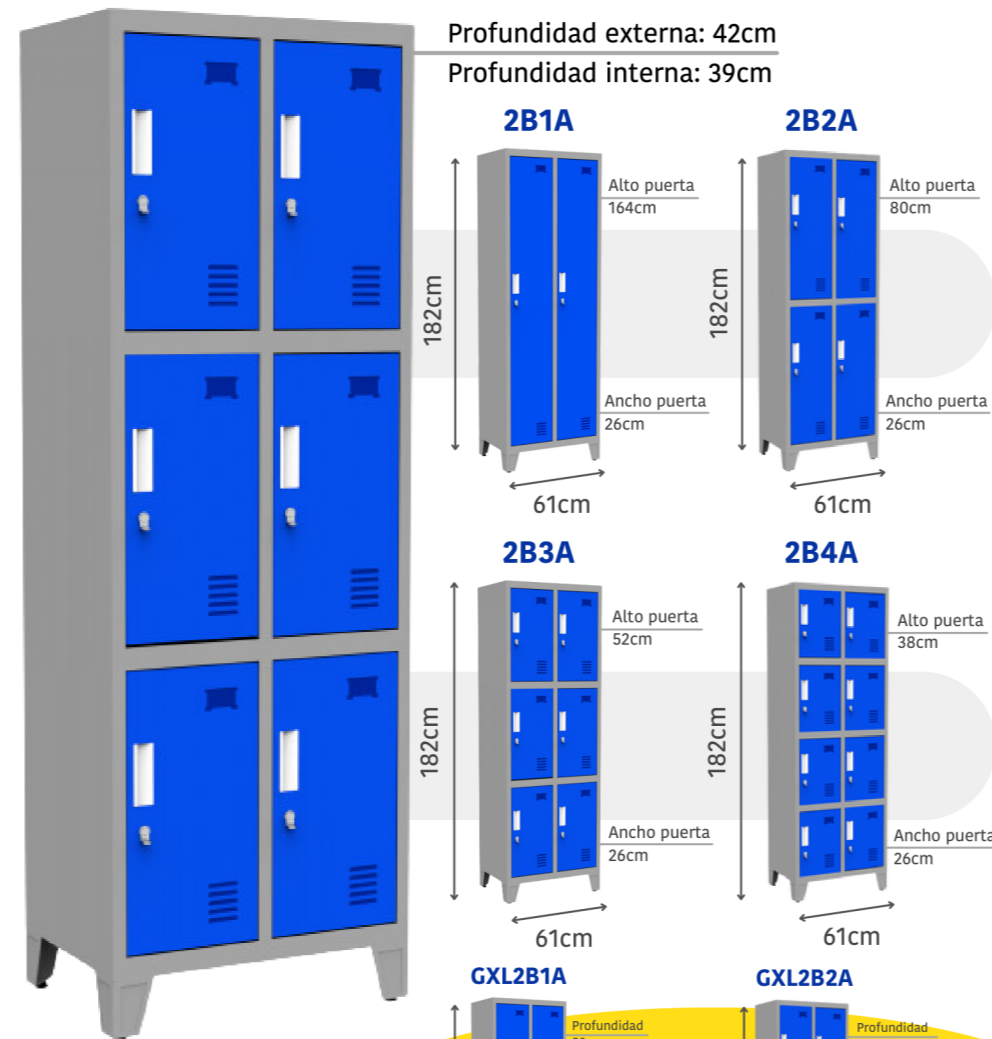

LOCKER GUARDARROPAS Y GUARDABULTOS

DURABILIDAD: Pintura de alta resistencia, anticorrosiva

SEGURIDAD: No se desarma con destornillador. Dos bisagras internas en cada puerta.

LÍDER ABSOLUTO DEL MERCADO

CUMPLEN CON LA REGLAMENTACIÓN DE MSP, BSE E IMM

TECHO INCLINADO OPCIONAL

Mejora la higiene, no permite que se junte polvo, ni esconda bultos.

ÓPTIMO PARA LABORATORIOS E INDUSTRIAS ALIMENTICIAS

CERRADURA PORTA CANDADO

REGATON REGULABLE

Evita oxidación

CUMPLEN CON LA REGLAMENTACIÓN DE MSP, BSE E IMM

BISAGRAS INTERIORES

Para mayor seguridad

BARROTE PARA PERCHA

CERRADURA DE LLAVE

VENTILACIÓN

OPCIÓN DE PUERTA CALADA

BANCO DE VESTUARIO Gris grafito

LÍDER ABSOLUTO DEL MERCADO